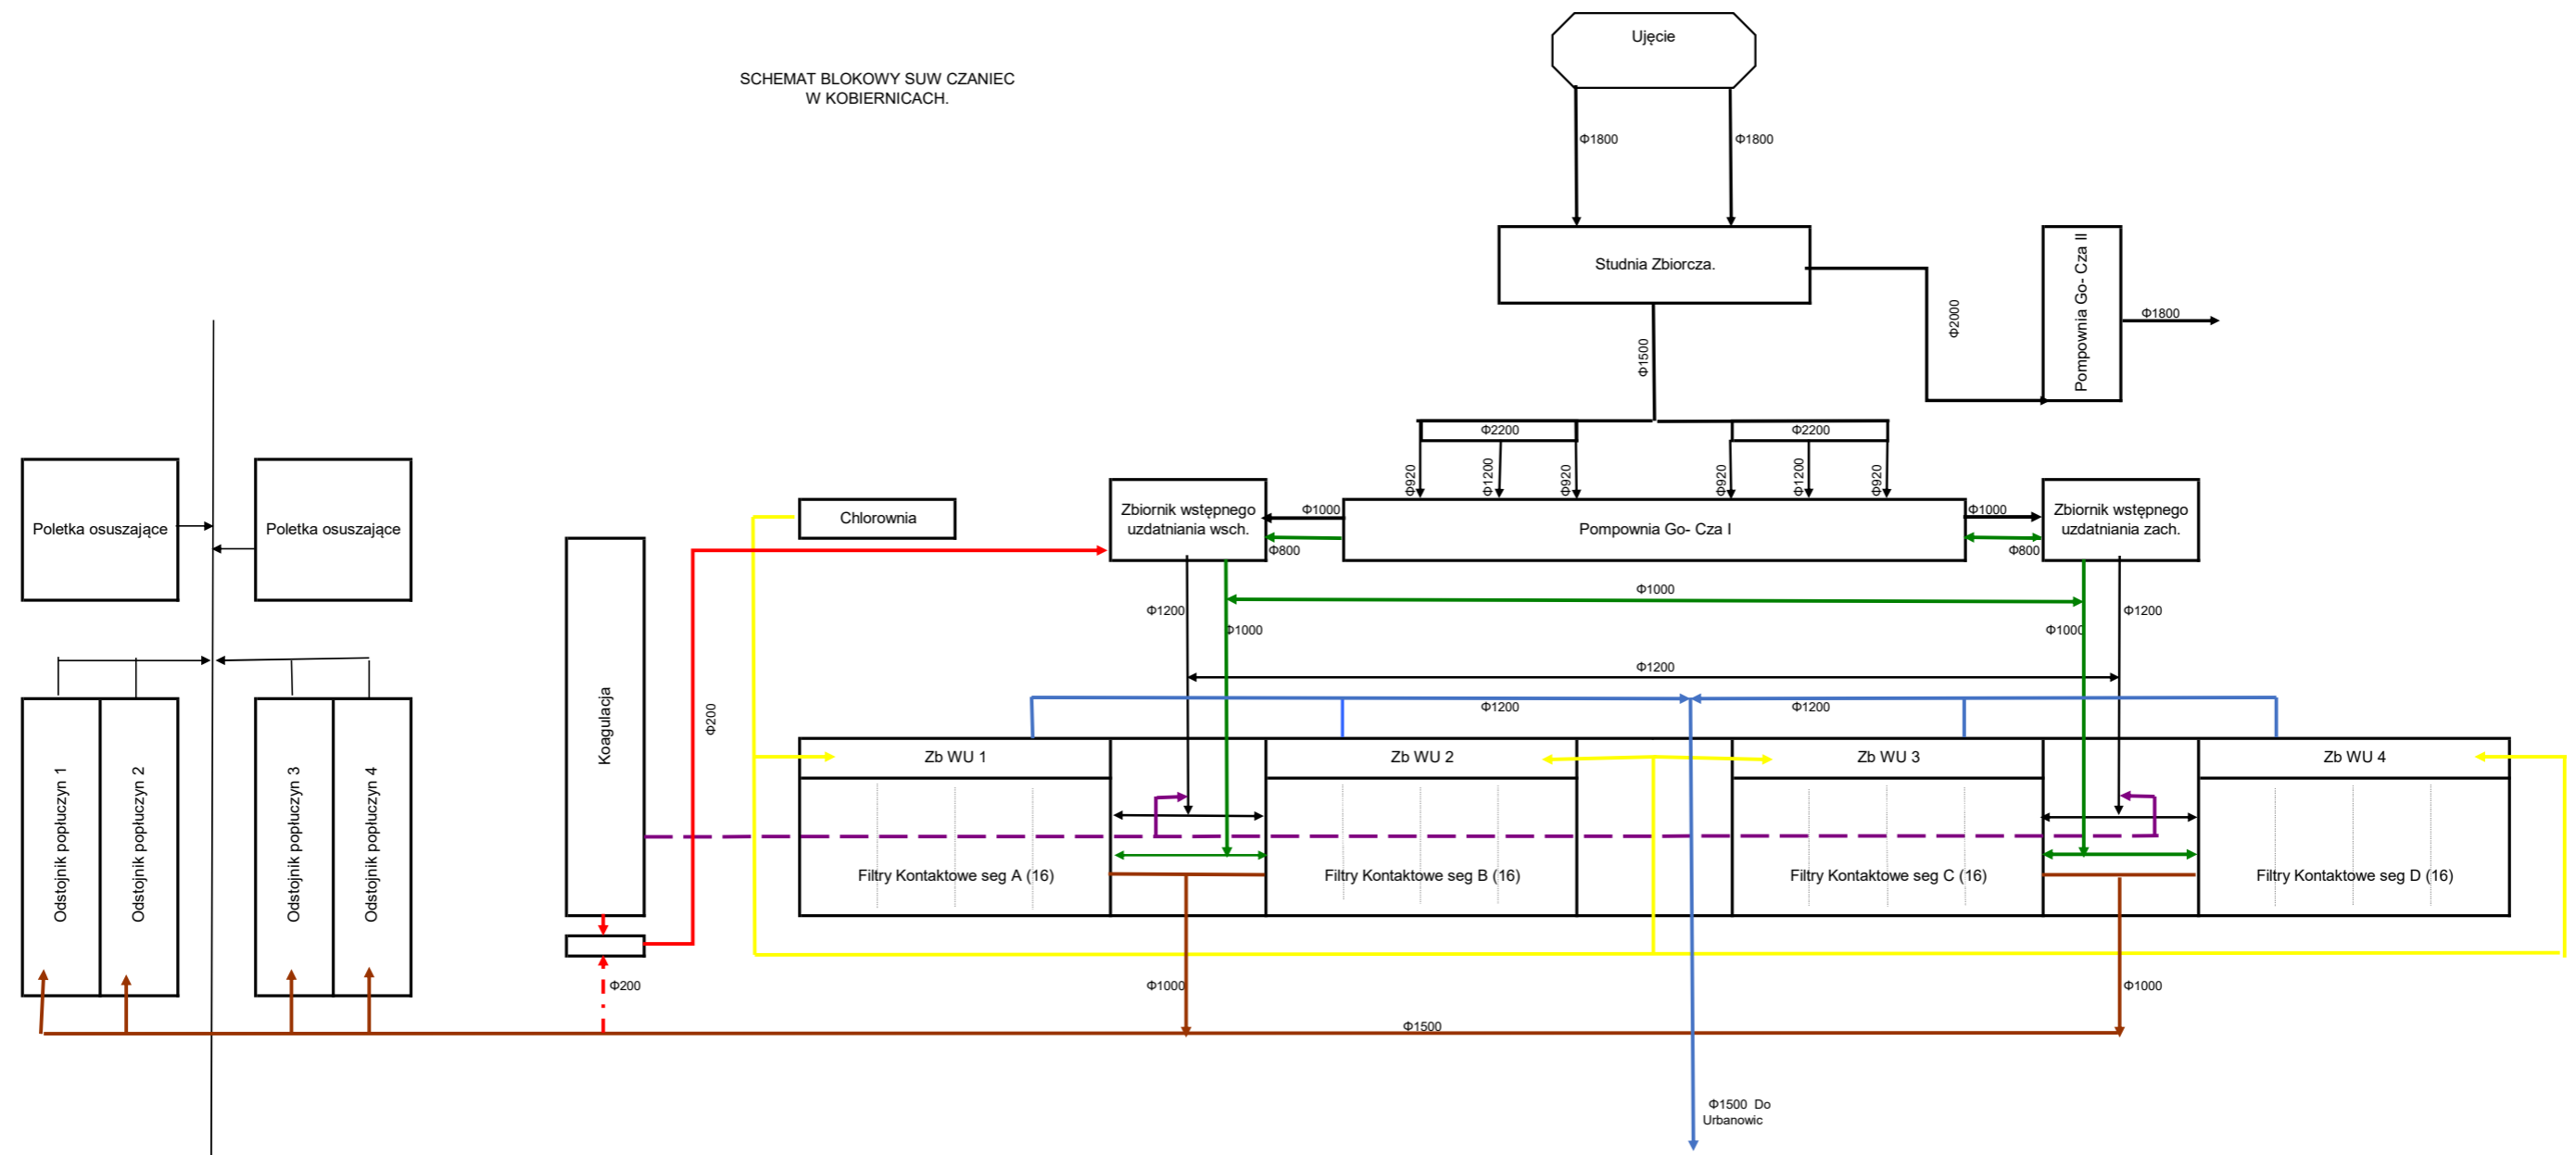

SCHEMAT BLOKOWY SUW CZANIEC
W KOBIERNICACH.

- Woda Surowa
- Woda do Płukania
- Woda Uzdatniona
- Popłuczyny
- Woda zwracana do uzdatniania
- Dezynfekcja
- Koagulacja